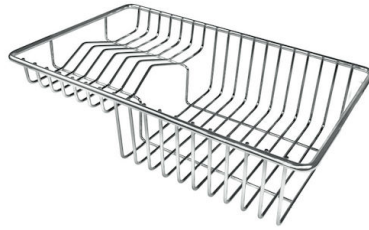

VASCA A RAGGIO STRETTO

Vasche con forme squadrate dal design moderno e con aumentata capienza. Per un'estetica minimal coniugata con la massima praticità.

VASCA PROFONDA

Vasche che raggiungono una profondità importante, oltre i 20 cm, grazie alla evoluta tecnologia produttiva, che offrono grande capienza e praticità in tutte le operazioni di lavaggio.

Dimensioni 873x513 mm

Dotazioni standard Ganci di fissaggio, guarnizione, piletta, troppo-pieno e sifone, Imballo in scatola

Fori Mixer 1 foro di serie - 2° foro su richiesta

Foro incasso 840 x 480 mm

Gocciolatoio Si

Larghezza 87 cm

Misura vasca 450x400mm

Numero vasche 1 vasca

Piletta Piletta 3,5"

DATI TECNICI

ACCESSORI OPZIONALI

Cestello inox
8612 000

Cestello portapiatti inox
8100 303
* solo in abbinamento con l'accessorio
8644 101

Cestello portapiatti inox
8100 201

Griglia portapiatti inox
8100 154

Tagliere in cristallo
8631 300

Tagliere in HPDE
8657 001

Tagliere Twin in HDPE
8644 101

Vaschetta bianca
8153 100

**Kit grattugia con supporto per
anello e vassoio di raccolta alimenti**
8159 101
* solo in abbinamento con l'accessorio
8644 101