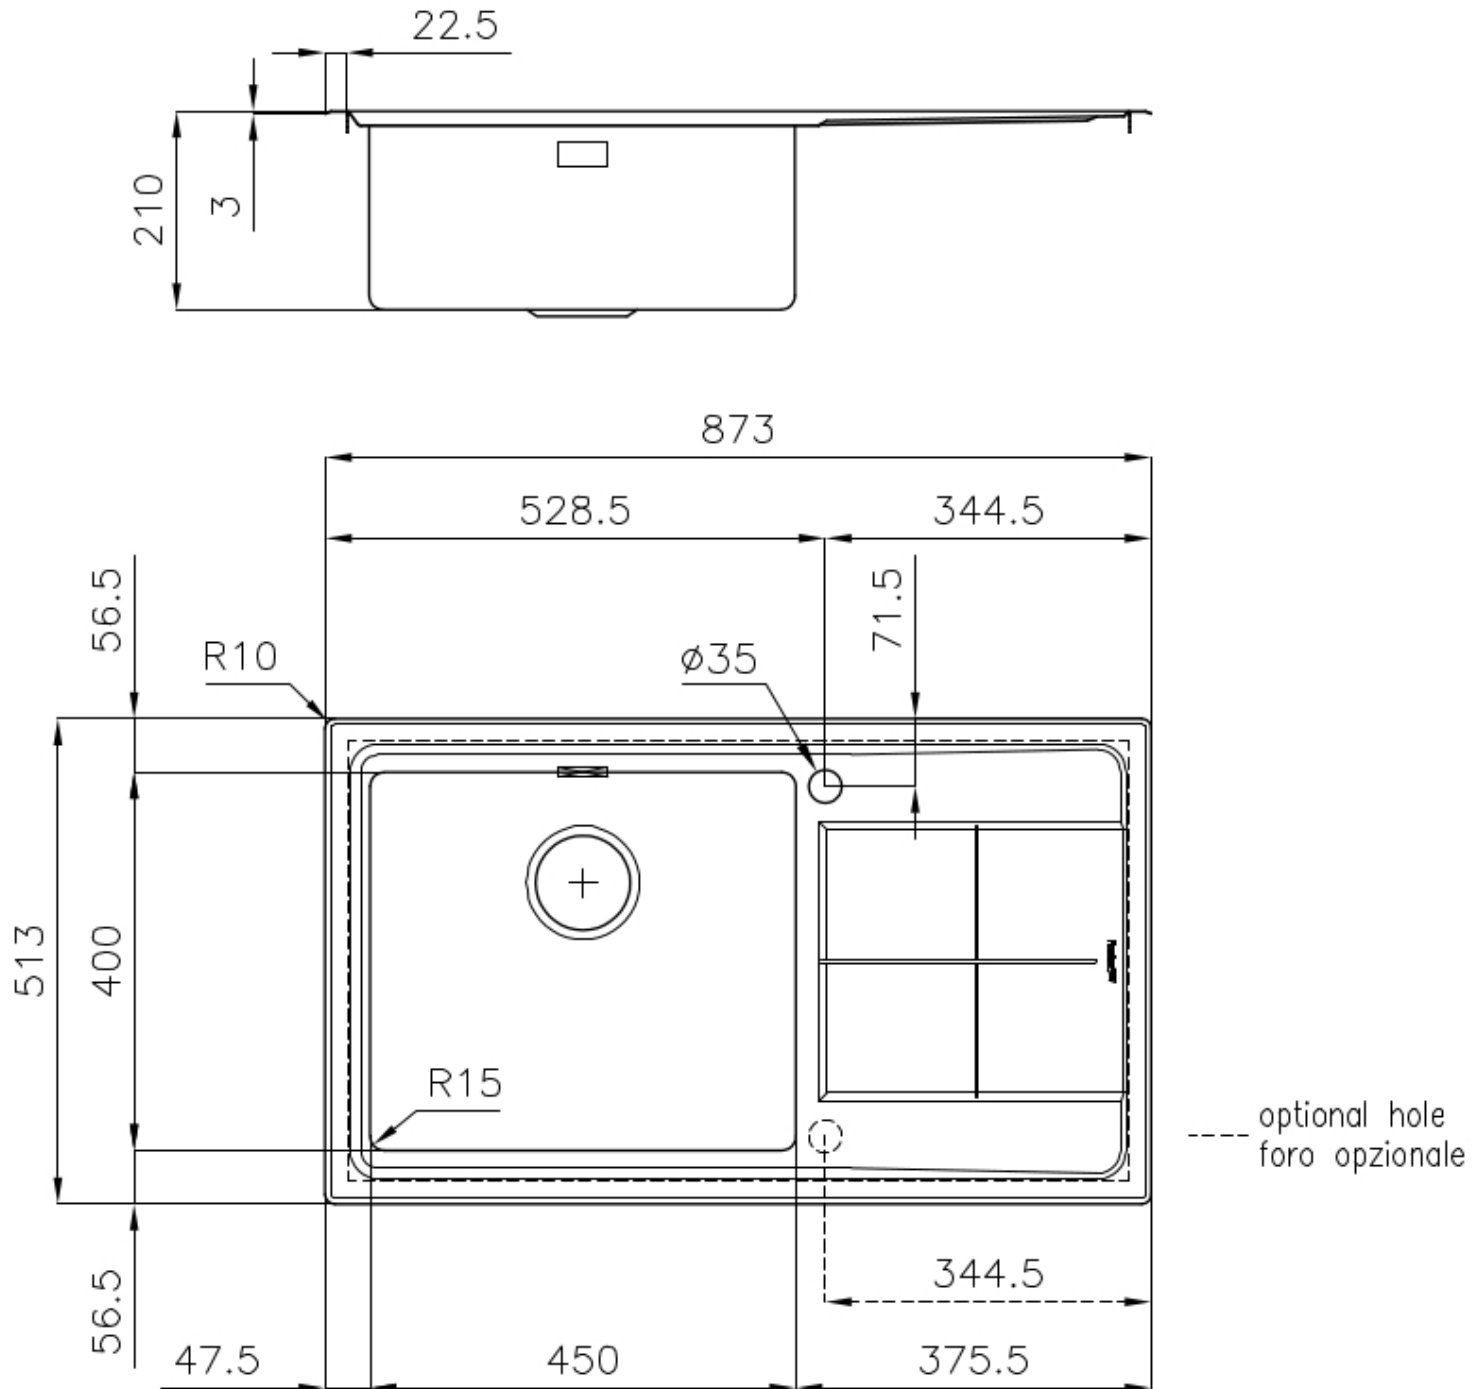

VASCA A RAGGIO STRETTO

Vasche con forme squadrate dal design moderno e con aumentata capienza. Per un'estetica minimal coniugata con la massima praticità.

VASCA PROFONDA

Vasche che raggiungono una profondità importante, oltre i 20 cm, grazie alla evoluta tecnologia produttiva, che offrono grande capienza e praticità in tutte le operazioni di lavaggio.

Dimensioni 873x513 mm

Dotazioni standard Ganci di fissaggio, guarnizione, piletta, troppo-pieno e sifone, Imballo in scatola

Fori Mixer 1 foro di serie - 2° foro su richiesta

Foro incasso 840 x 480 mm

Gocciolatoio Si

Larghezza 87 cm

Misura vasca 450x400mm

Numero vasche 1 vasca

Piletta Piletta 3,5"

DATI TECNICI

ACCESSORI OPZIONALI

Cestello inox
8612 000

Cestello portapiatti inox
8100 303
* solo in abbinamento con l'accessorio
8644 101